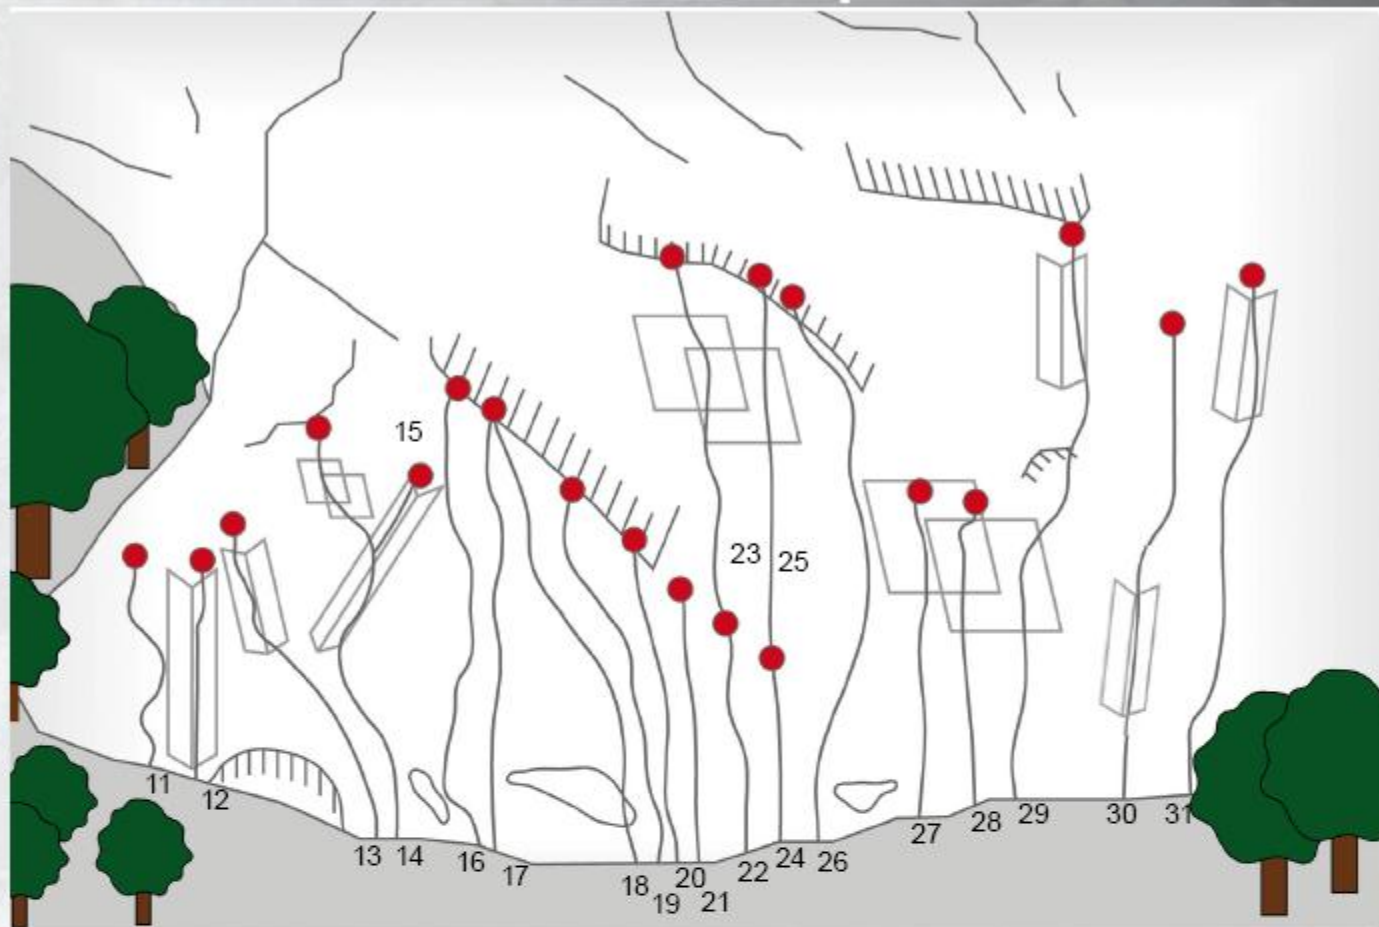

Sector 2 : Scorpion wall

11. Sto je bolan	7-	23. Travelling for the first akcent	8+/9-
12. Tunjel	4	24. The walk on our side	5+
13. Štitarica	4	25. Glavna stanica Kolašin	8+
14. Gusar	7-	26. Soo schweeer!	7+/8-
15. Kom	4+	27. The last ropejump	7
16. JO JO	5+	28. Enter sandman	6+
17. Powderfinger	6	29. Andja	7-
18. Guadalajara	7-	30. Ruza	6-
19. Rainy day	4	31. Sempervivum	5-
20. Pinokio	3+		
21. Miki Maus	3		
22. OK OK	5-		

For more information visit: MONTENEGROCLIMBING.NET

Climbing in Kolašin

MONTENEGRO